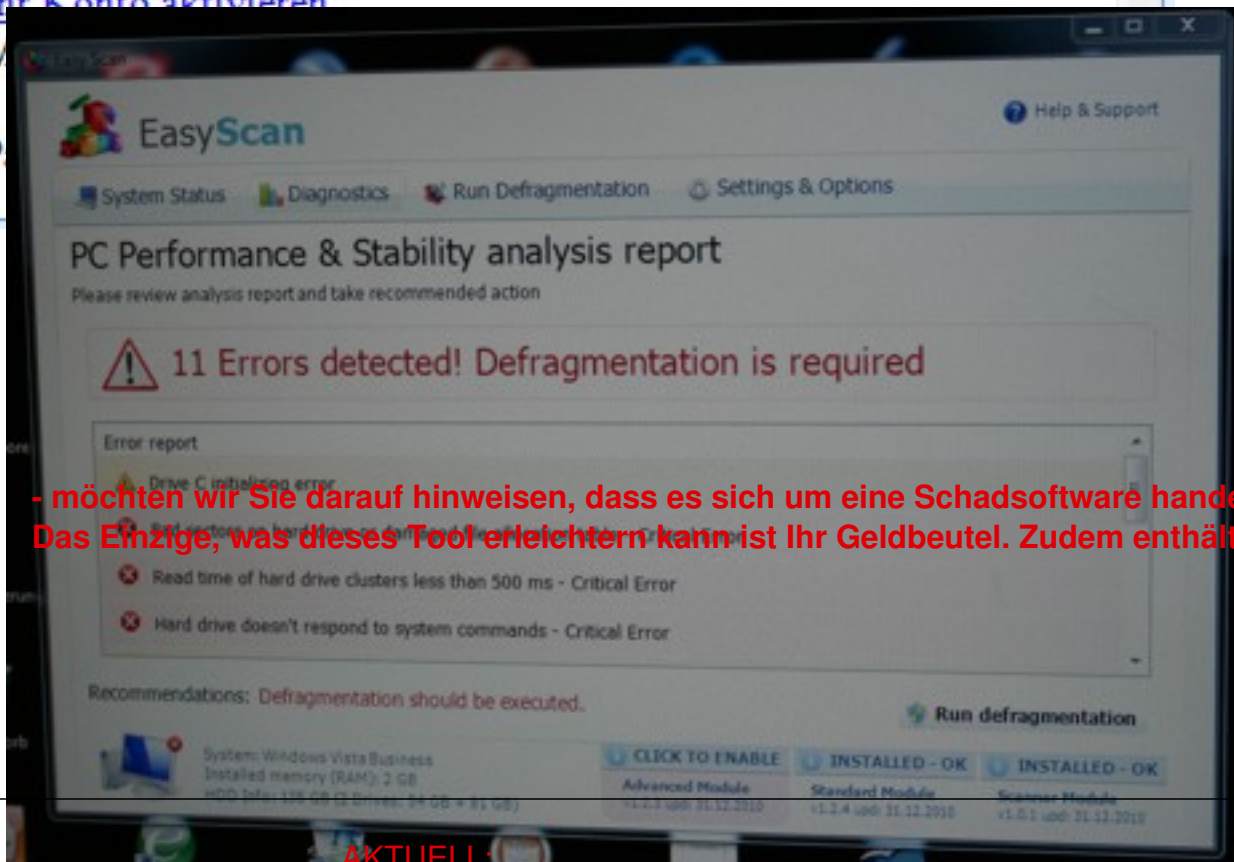

Sollten Sie das vermeintliche Tool "EasyScan" auf ihrem PC installiert haben - vgl. Abbildung

[Ihr Konto aktivieren](#)

- möchten wir Sie darauf hinweisen, dass es sich um eine Schadsoftware handelt! Sie gauc Das Einzige, was dieses Tool erleichtern kann ist Ihr Geldbeutel. Zudem enthält Sie einen V